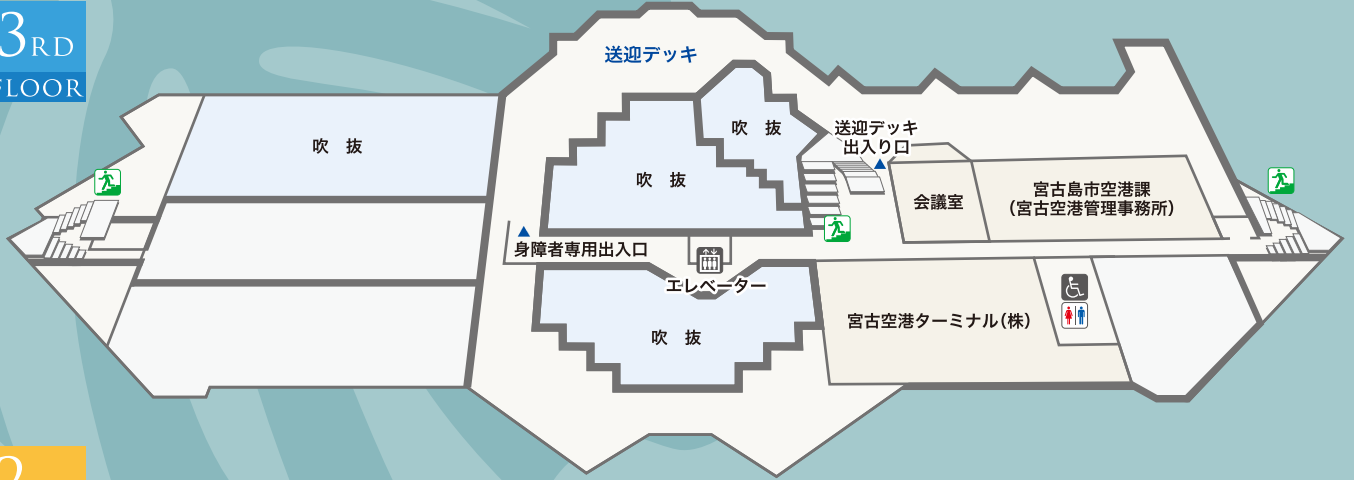

MIYAKO AIRPORT TERMINAL GUIDE

宮古空港ターミナルビル/フロア案内図

3RD FLOOR

2ND FLOOR

1ST FLOOR

- 凡例
- お手洗
 - 女性用
 - 男性用
 - 身障者用
 - オストメイト
 - 授乳室
 - 飲料水
 - エレベーター
 - 身障者用エレベーター
 - インターネットサービス
 - 案内所
 - 公衆電話
 - 救護室
 - レストラン
 - 店舗/売店
 - 喫煙所
 - レンタカー
 - CDコーナー
 - コインロッカー
 - 自動体外式除細動器
 - 非常階段
 - 非常口