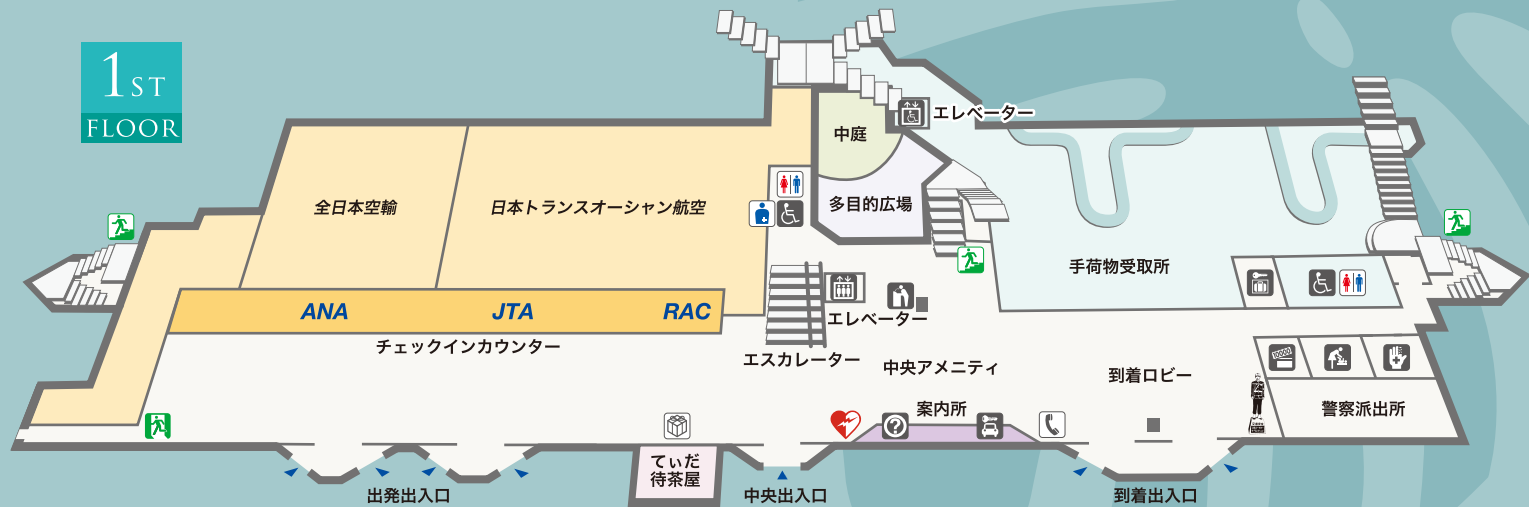

MIYAKO AIRPORT TERMINAL GUIDE

宮古空港ターミナルビル/フロア案内図

3RD FLOOR

2ND FLOOR

1ST FLOOR

- 凡例
- お手洗
 - 女性用
 - 男性用
 - 身障者用
 - オストメイト
 - 授乳室
 - 飲料水
 - エレベーター
 - 身障者用エレベーター
 - インターネットサービス
 - 案内所
 - 公衆電話
 - 救護室
 - レストラン
 - 店舗/売店
 - 喫煙所
 - レンタカー
 - CDコーナー
 - コインロッカー
 - 自動体外式除細動器
 - 非常階段
 - 非常口