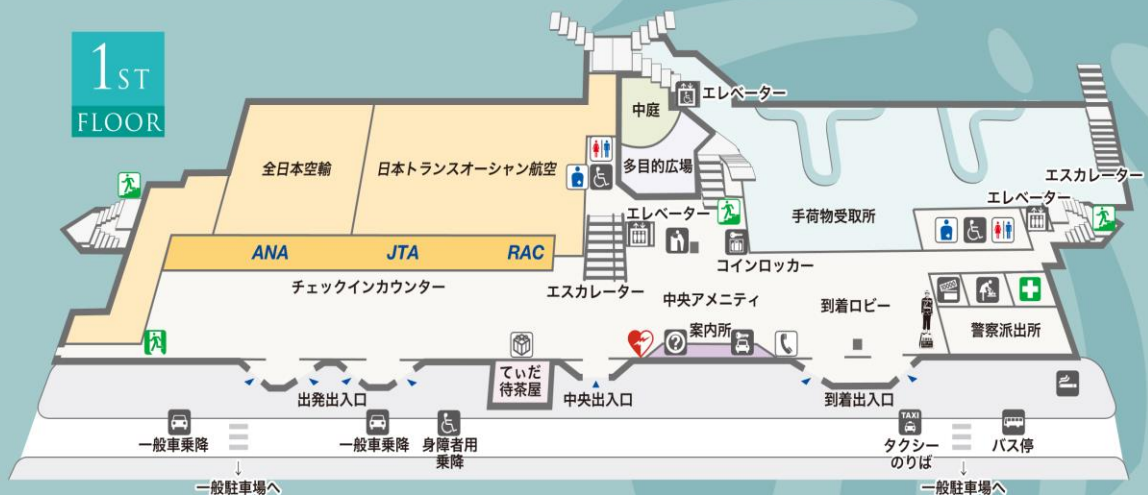

MIYAKO AIRPORT TERMINAL GUIDE

宮古空港ターミナルビル/フロア案内図

3RD FLOOR

2ND FLOOR

1ST FLOOR

2020年10月22日現在

■凡例

- お手洗
 女性用
 男性用
 身障者用
 オストメイト
 授乳室
 飲料水
 エレベーター
 身障者用エレベーター
 充電コーナー
- 案内所
 公衆電話
 救護室
 レストラン
 店舗/売店
 喫煙所
 レンタカー
 CDコーナー
 コインロッカー
 自動体外式除細動器
 非常階段
 非常口
- タクシー
 バス
 一般車